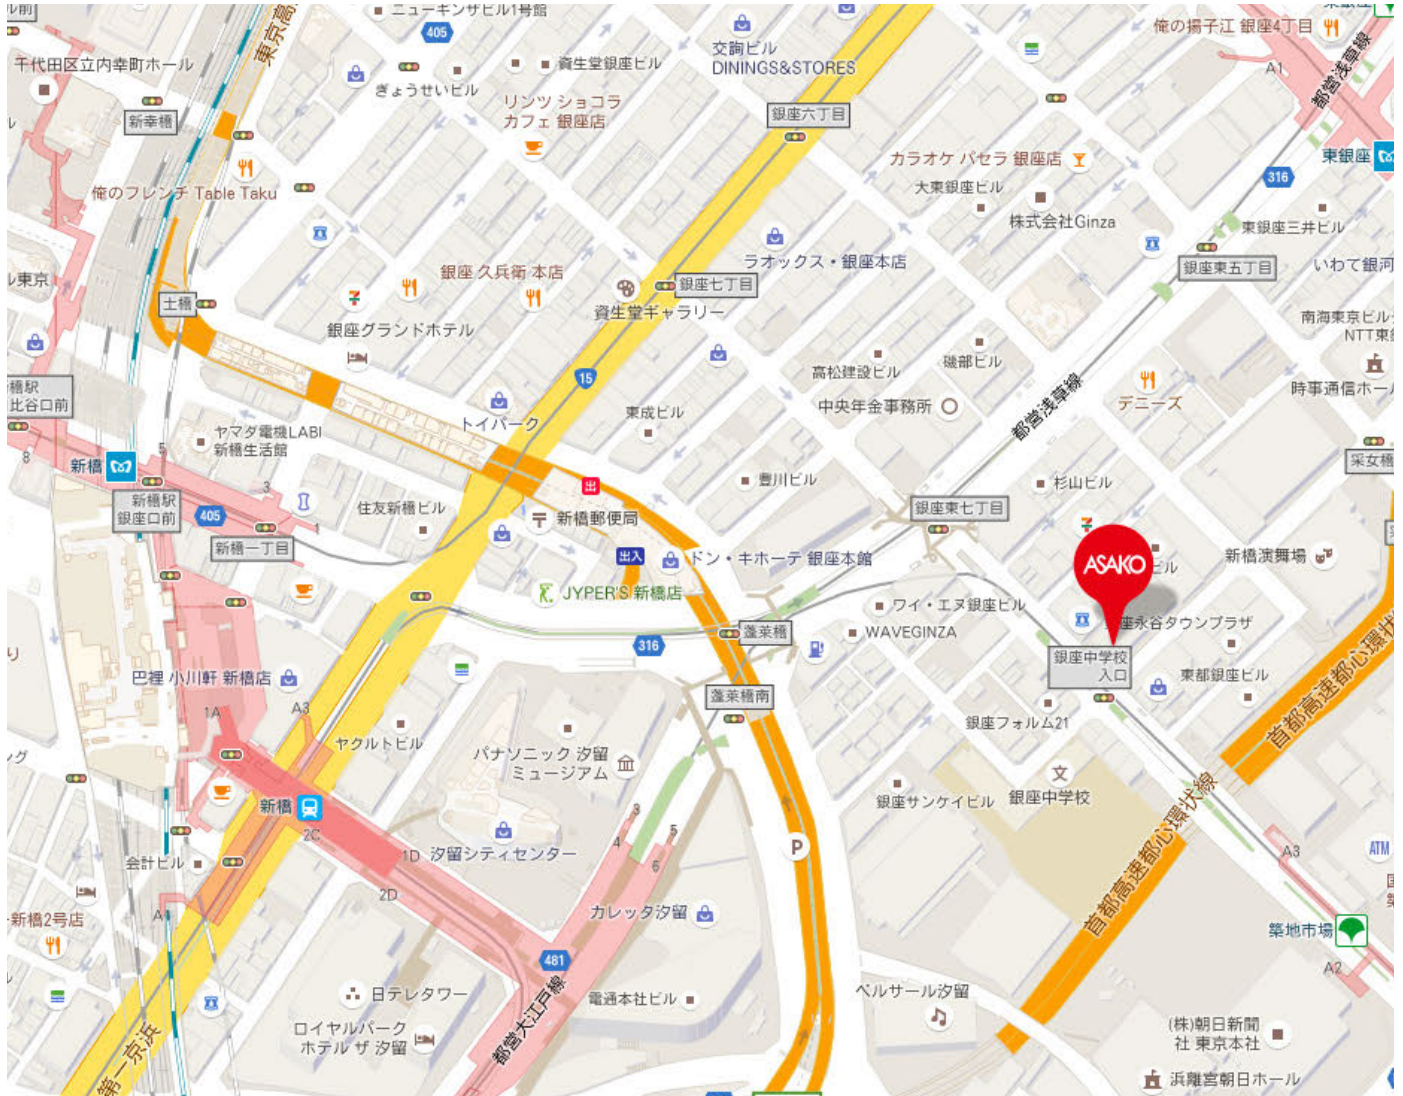

本社

〒104-8313

東京都中央区銀座 7-16-12 G-7 ビル

TEL. 03-3547-5400(総務)

JR「新橋駅」徒歩約 10 分

東京メトロ日比谷線・都営地下鉄浅草線「東銀座駅」徒歩約 5 分

都営地下鉄大江戸線「築地市場駅」徒歩約 3 分